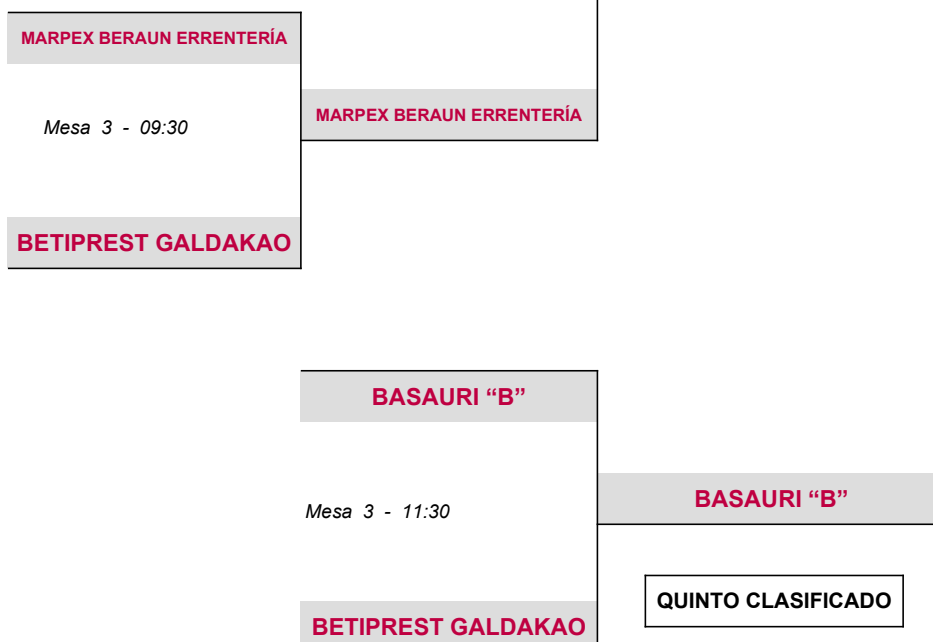

20	KAIET MORAN MANZANAL	GURE TALDE	25%	4	1	3	5	11	M	INF
21	ANDER SANDEZ BENGOCHEA	ATL SAN SEBASTIAN	23%	13	3	10	12	32	M	JUV
22	ANDER GUTIERREZ ZABALA	GURE TALDE	10%	10	1	9	5	28	M	JUV
23	SANTIAGO LOPEZ AMOEDO	LEKA ENEA IRUN	10%	10	1	9	4	29	M	VET
24	JULIAN CANO CANO	CD BETI PREST MTK	0%	3	0	3	4	9	M	VET
25	DONEKA LOINAZ ARANGUREN	ATL SAN SEBASTIAN	0%	11	0	11	12	33	M	JUV
26	VICTOR MARIA GONZALEZ DE CHAVARRI ARA	CD BETI PREST MTK	0%	2	0	2	2	6	M	VET
27	JOSU OCARIZ MINGUEZ	GURE TALDE	0%	4	0	4	2	12	M	SEN
28	SAIOA IÑIGUEZ DE ONSOÑO SALAN	GASTEIZ	0%	2	0	2	1	6	F	JUV
29	ANGELICA ANNALIS YAYA CONTRERAS	FEKOOR	0%	8	0	8	3	24	F	SEN
30	NICOLAS SANCHEZ ARBERAS	FEKOOR	0%	6	0	6	2	18	M	JUV
31	EDUARDO GAGO OYANGUREN	GURE TALDE	0%	4	0	4	1	12	M	VET
32	BORJA LENGUAS FUENTES	ATL SAN SEBASTIAN	0%	5	0	5	1	15	M	SEN
33	MANUEL SANCHEZ PRIETO	FEKOOR	0%	12	0	12	1	36	M	VET

Primera División Vasca

Ascenso