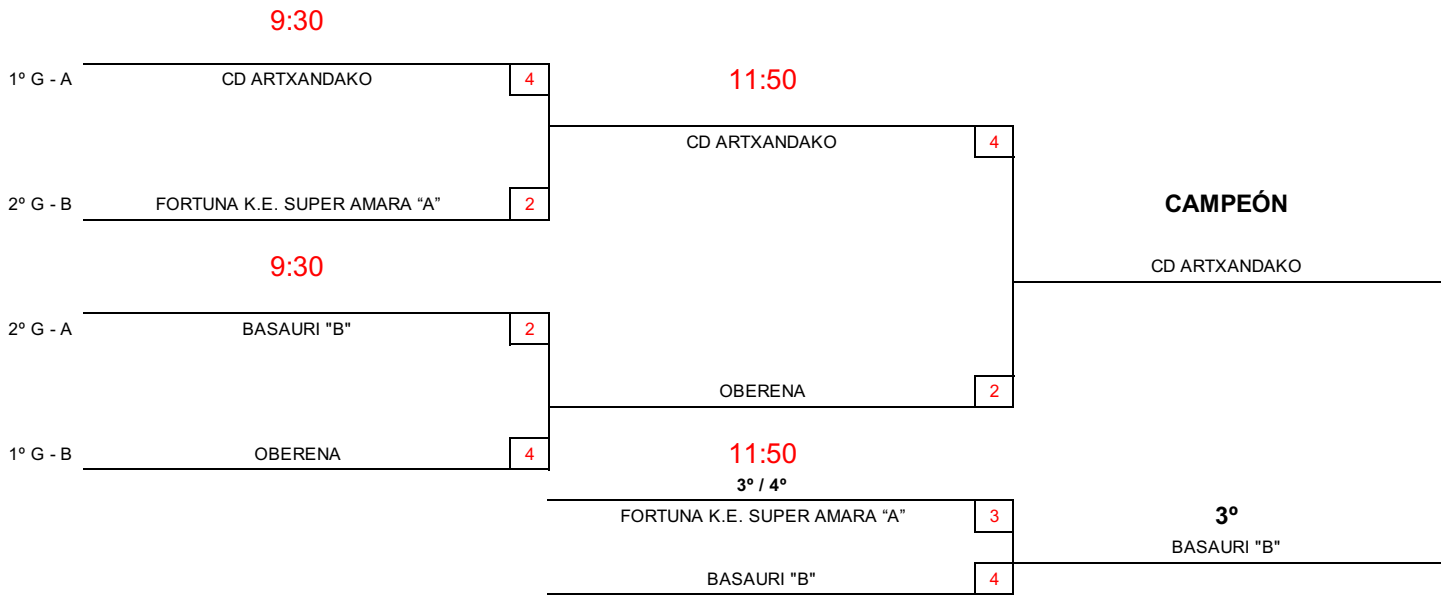

DHV - PLAY OFF TÍTULO