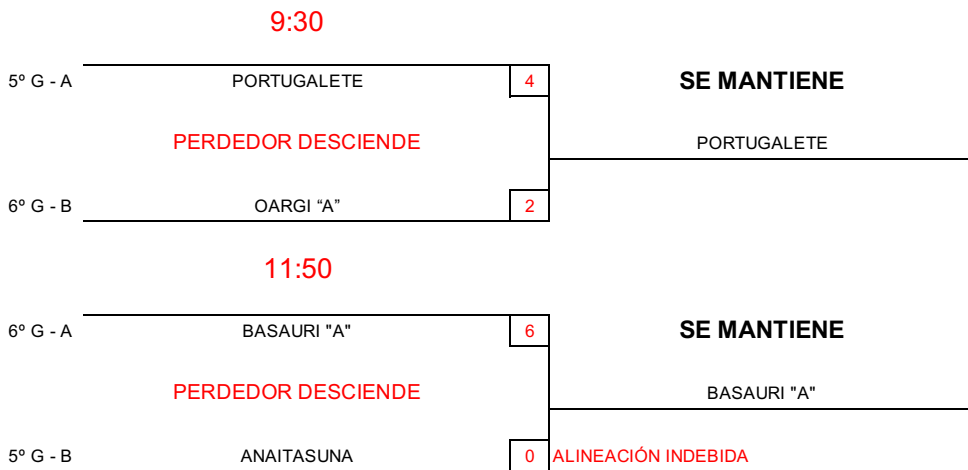

DHV - PLAY OFF TÍTULO

DHV - DESCENSO

PDV - PLAY OFF

TÍTULO

LOCAL DE JUEGO: POLIDEPORTIVO HEGOALDE		FECHA: 6-may-23
GRUPO:	MESA N°: 1	HORA: 9:30
JUGADORES	Nº LICENCIA D.N.I.	CLUB
1	FEKOOR BILBAO A (BAJA)	
2	LAUTARO	
3	FORTUNA K.E. SUPER AMARA "B"	